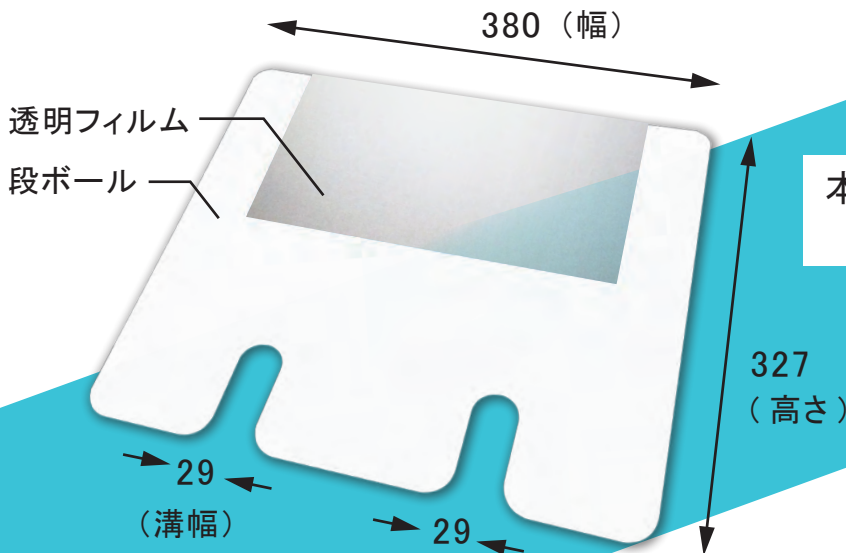

# バスパーテーション BUS PARTITION

安心・安全な  
移動をお届けするために

## 座席前後の飛沫拡散を

※本製品はコロナを完全に防ぐものではありません

シャット  
アウト!

### 製品情報

本体 : 高さ 327mm x 幅 380mm  
窓 : 高さ 150mm x 幅 280mm

わかりやすく色を付けていますが  
パーテーションの窓は  
透明です。