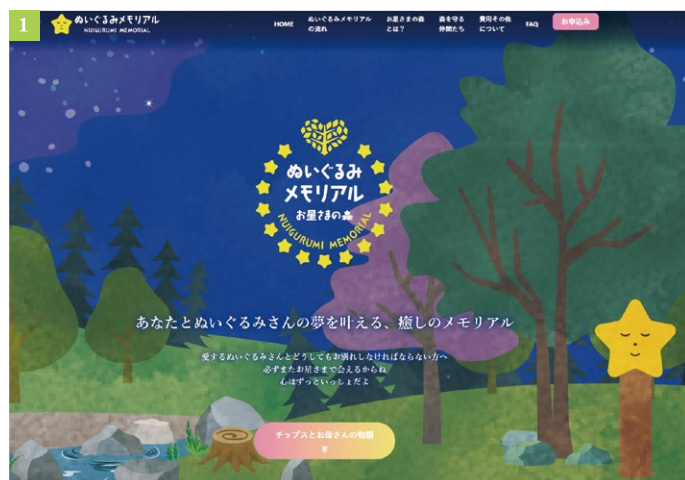

①ホームページ【ぬいぐるみメモリアル お星さまの森】
②星形メモリアルケースをご相談いただきました。(ぬいぐるみ/社員私物)

⑥広げると、大きな1枚の紙でできています。