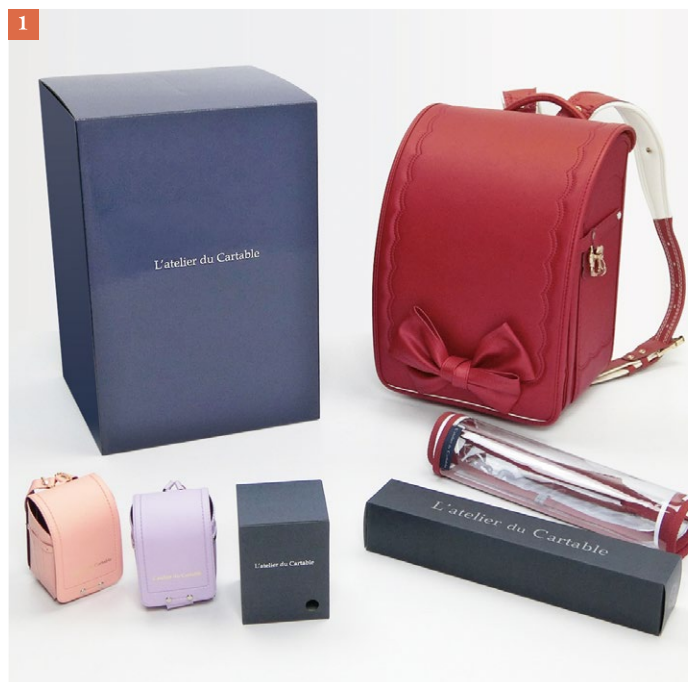

「L'atelier du Cartable」のブランドのイメージカラーは、白 × 紺色です。ランドセルカバーとミニチュアランドセルの化粧箱には元々色がついているネイビーの板紙をご提案いたしました。ランドセルカバー化粧箱の印刷には白色ではなく「シルバーインキ」を使用しております。白色インキだと下地の影響を受けくすんだ色になりますが、シルバーインキだと影響を受けにくく、下地の紺色ともマッチし高級感が出ることを考えご提案しました。