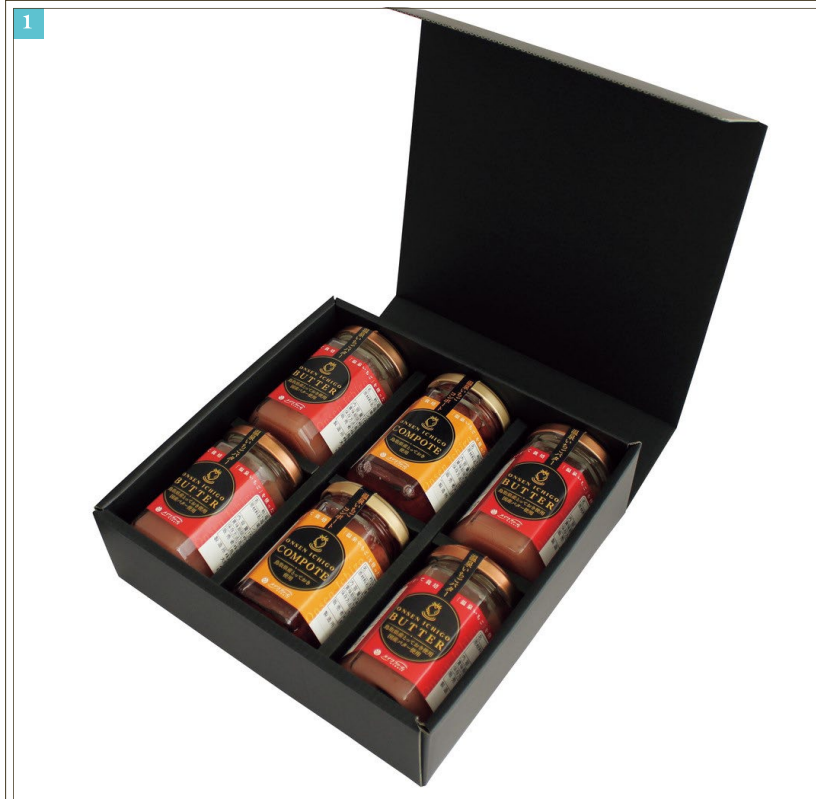

タマパックのお客様

第四十五回 >>> 株式会社メイワファーム HYBRID 様

①N式形状で4辺額縁を採用し、高級感を演出。
②③④⑤黒ベースの箱に緑の箔押し。コの字パットを使い、箱が兼用できます。
⑥(左) 温泉いちごバター 内容量：150g
(右) 温泉いちごコンポート内容量：150g