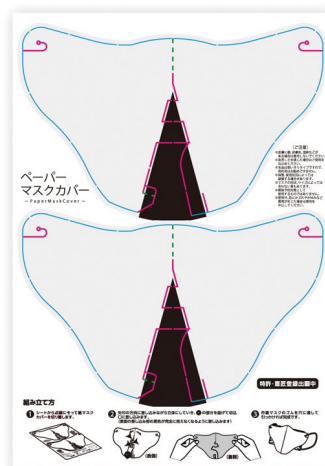

WHAT'S NEW?

インパクト大の販促アイテム “ペーパーマスクカバー” 誕生です！
エコロジー素材は紙ならではの！

注目度が高くアピール効果絶大の販促アイテムが誕生しました！ “ペーパーマスクカバー” です。

使い方はとても簡単！シートから切り離して組み立てれば、お使いのマスクにフィットした立体的なマスクカバーの完成です。シートは配布の際にも手に取ってもらいやすい A4 サイズ・マスクカバー 2 個分です。大人用はもちろん、子供用もご用意しております。

オリジナルのデザインをプリントしたペーパーマスクカバーは、イベントやキャンペーン・各種 PR 活動などの際、とてもキャッチーで一体感を演出できるアイテムです。動物やキャラクター・面白デザイン、イベント等のコンセプトイメージの印刷など、オリジナル印刷のアイデアは無限大です！

素材は普通紙・抗菌紙の 2 タイプをご用意しております。印刷もシンプルな 1 色・2 色印刷～4 色フルカラーなど、様々なご要望に対応致します。数量や金額など、詳細は下記 HP まで。ぜひお気軽にご相談ください！

<営業部>

商品見本

A4シート 1枚入り

- ・マスクカバー2コ分
- ・誰でも簡単に作れる！
- ・オリジナル印刷でなんでもPR出来る！
- ・A4サイズなので配りやすい！

* 左の見本は大人用です。
子供用もあります。

ペーパーマスクカバー
▶ URL / <https://jotosiki.co.jp/works/tools/paper-mask-cover/>

- ①お手持ちのマスクの上に装着して使用します。
- ②シックなデザインからユニークなものまで。デザイン次第で雰囲気ガラリと変わります！