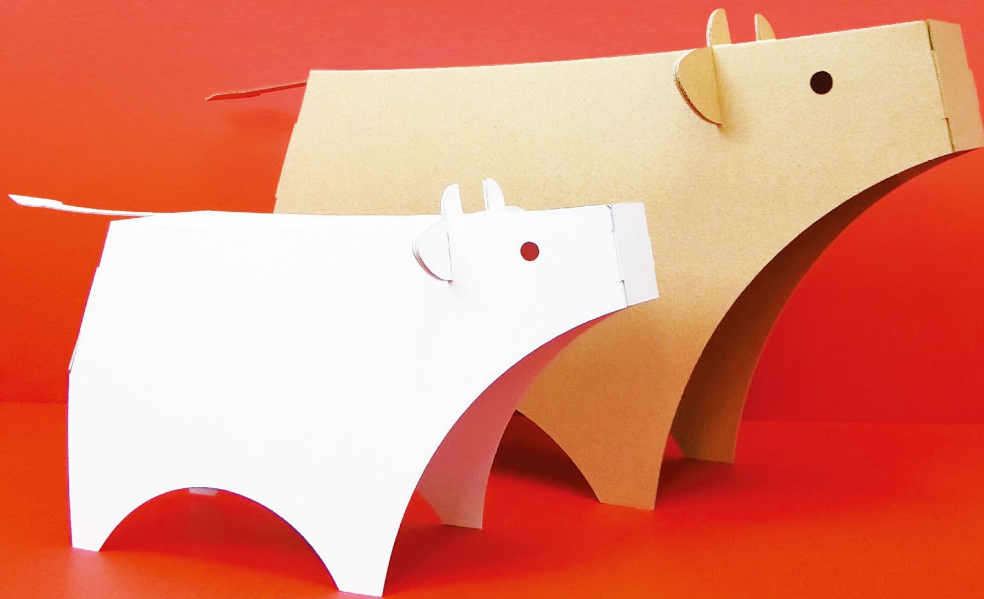

World-wide newsletter

Paper Planes

No.170 2021 January

published by タマパック株式会社

2021

謹賀新年

Contents

- 新年のご挨拶
- 販促アイテム “ペーパーマスクカバー”
- タマパックのお客様 第四十回

Paper Planesのバックナンバーは、<http://www.paperworld.jp/paperplanes/>