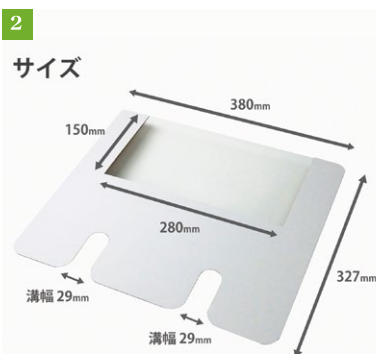

<丸い箱について>

写真の丸い箱は、パッケージ業界では紙管（しかん）とも呼ばれ、お菓子の箱や、証書を入れる筒など、様々な場面で使用されています。変わった形では、ハート型なども作成できます。

*下記の既存金型を利用いただくと、木型不要で作成が可能です。
(深さはお問合せください)

[丸型] 既存金型：55Φ-200Φ (19種)

[楕円型] 既存金型：73Φ-200Φ (17種)

[テーパー型] 既存金型：115Φ-190Φ (5種)

(テーパーとは、紙コップの様な積み重ねができる形状です。)

※既存金型サイズを使用した場合、オリジナルデザインは1000個から作成できます。(版代別途) 別注サイズ・形状等なども、お気軽にご相談ください！(木型代別途)

⑨色や形、箔押しなど、商品にピッタリのパッケージづくりをお手伝いします！

Our Proposal

飛沫感染予防に！ “バスパーテーション” のご紹介

- ①コロナ対策としてバス会社・ツアー企画会社様から多数お問合せいただいております。
- ②カラーは“表白色×裏茶色”と“両面白色”があります。
- ③自由なデザインで印刷が可能です！“衛生上の注意喚起・運行の予定表・企業広告など”